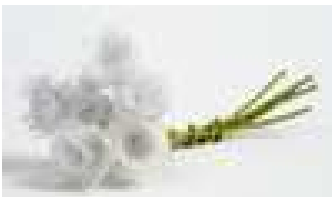

fiorellino bianco in carta seta

Codice: 042622
Colore: bianco
Produttore: [MCC](#)
Paese: BANGLADESH
Prezzo consigliato: 0.41 €